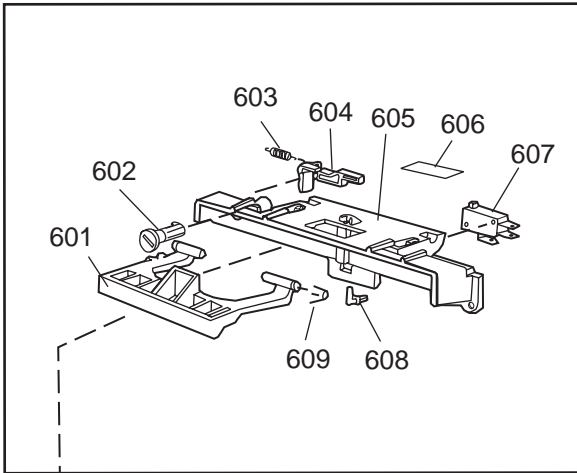

Datum
2003-03-24
Date

PANEL

CONTROL PANEL AND RELATED PARTS

Control panel and related parts

ASKO, D1776 US - White Bi (DW953)

Pos	Spare part No.	Description	Qty	Comment
601	8057541-0	Door Handle White 05/06 DW	1 Pcs	
602	8057545	Rotary catch, child safety '	1 Pcs	
603	8057546	SPRING, SafetyCatch 05/06 DW	1 Pcs	
604	8057544	Arm, SafetyCatch 05/06 DW	1 Pcs	
605	8057539	Bracket 4 Switch/Handle 05/0	1 Pcs	
605-a	8902085	Screw 20T for Plastic	2 Pcs	
606	8071098	Cover for Micro Switch	1 Pcs	
607	8055473	Door Switch - DW 05/06	1 Pcs	
608	8057542	Actuator, Doorswitch 05/06 D	1 Pcs	
609	8007078	Spring 02 Handle, DW	1 Pcs	
612	8073406-0	Decor Insert	1 Pcs	
614	8057538-0	back for decor insert	1 Pcs	
614	8071680-0	Front Panel Asko Compl.	1 Pcs	
621	8060076	Cover, protective 05	1 Pcs	
622	8801201	Board, DW 05/06 (Not FI/Cust	1 Pcs	
622-a	8902053	Screw	2 Pcs	
623	8059767	Thermistor 05/06 DW	1 Pcs	
624	8059861	BASIC HARNESS DOOR DW95E	1 Pcs	
624	8059865	Basic Harness	1 Pcs	
624	8073441	Cable Kit D1776	1 Pcs	
690	8075564	INSTR. D/WASHER USA DW95 ENG	1 Pcs	
690	8075565	INSTR. D/WASHER USA DW95 FR	1 Pcs	
690	8075566	INSTR. D/WASHER USA DW95 ES	1 Pcs	
690	8073096	INSTR. GENERAL D/WASHER USA	1 Pcs